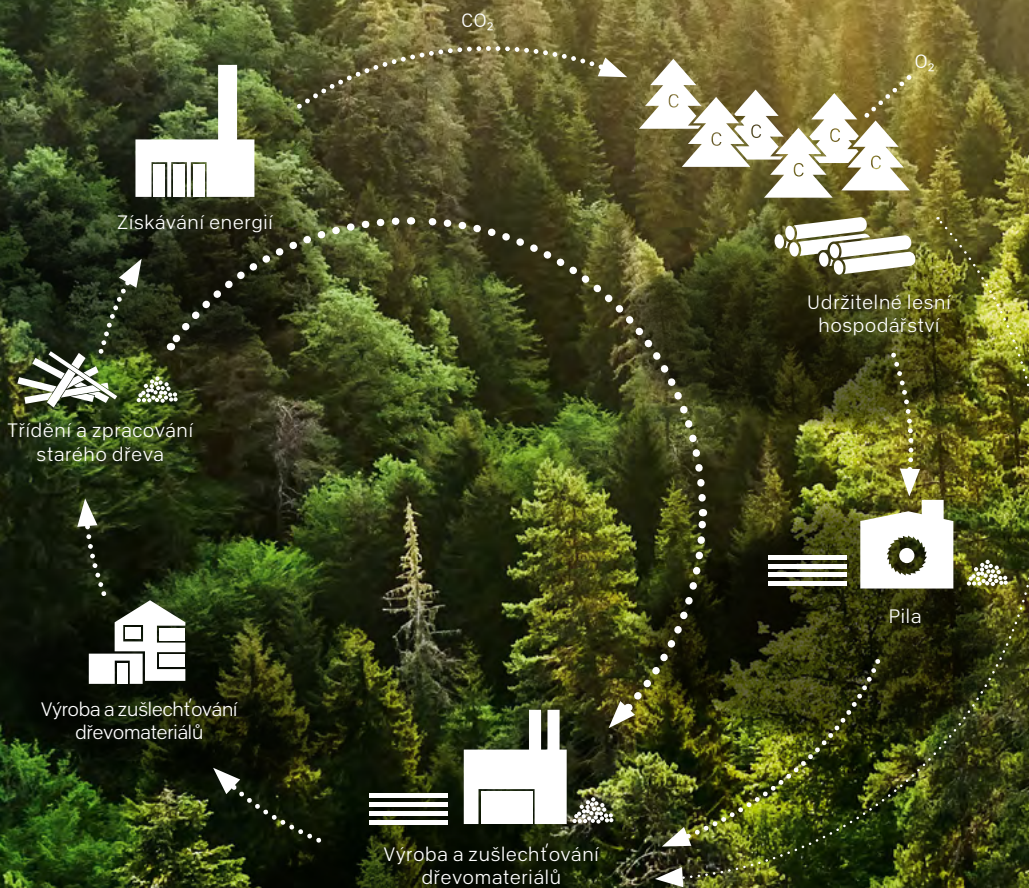

## HLÁSÍME SE K MYŠLENKÁM PLATFORMY UNITED NATIONS GLOBAL COMPACT

Kdo sází na obnovitelné suroviny, ke kterým se dřevo jednoznačně řadí, očekává zcela jistě „zelený“ materiál šetrný k přírodě. Naše firma chce tomuto očekávání v celém rozsahu dostát, a proto již mnoho let nabízíme rozsáhlou škálu výrobků, jejichž výroba je „nízkoemisní“ a šetrná k životnímu prostředí. Udržitelnost – jak z ekologického, tak sociálního a ekonomického pohledu – jakož i šetrné používání přírodních zdrojů, jsou neochvějnými pilíři naší firemní filozofie. Důsledné oběhové hospodářství, recyklace dřeva na technologicky nejvyšší úrovni a nezávislé hodnocení našich procesů nákupu, výroby a logistiky zajišťují, že vnašíme optimální soulad mezi požadavky kladenými na kvalitu a ekologickou šetrnost – a Vy tak můžete naše výrobky s čistým svědomím používat a dále doporučovat Vaším zákazníkům.