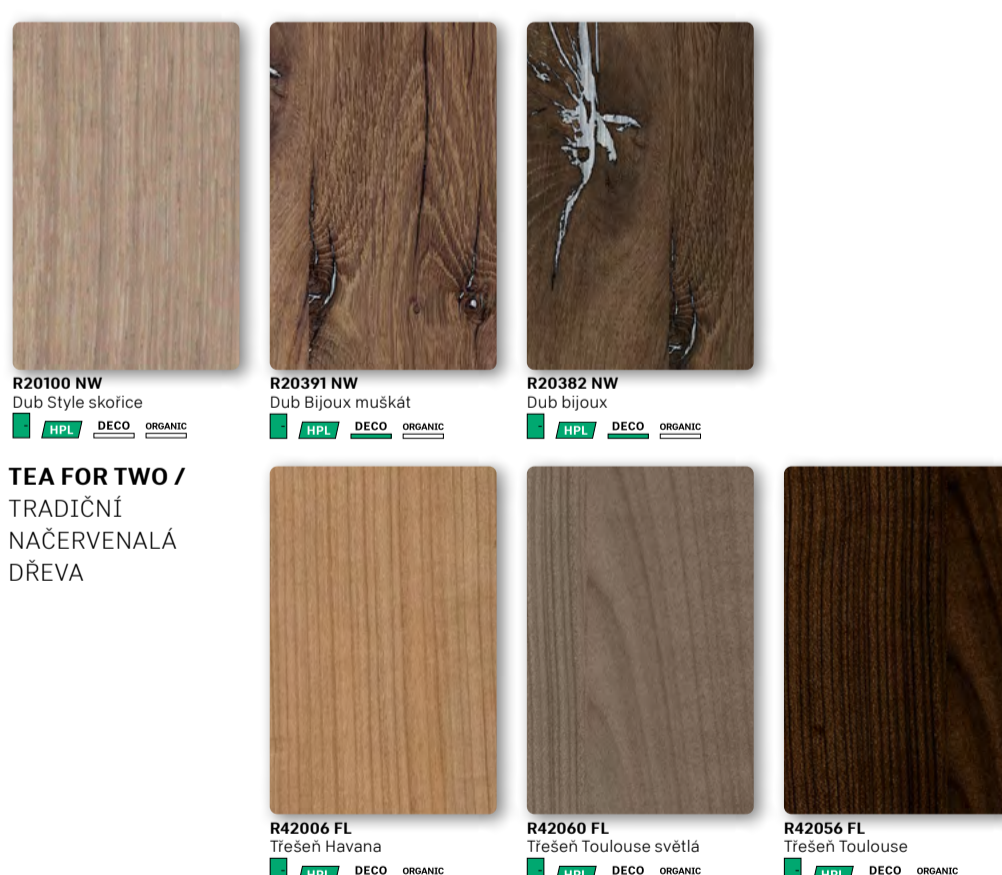

R42006 FL
Třešeň Havana

R42060 FL
Třešeň Toulouse světlá

R42056 FL
Třešeň Toulouse

R20286 NW
Dub italský

R20039 RT/RU
Dup Sonoma šedá

SUMMERTIME / PŘÍRODNÍ DŘEVA

R20100 NW
Dub Style skořice

TEA FOR TWO / TRADIČNÍ NAČERVENALÁ DŘEVA