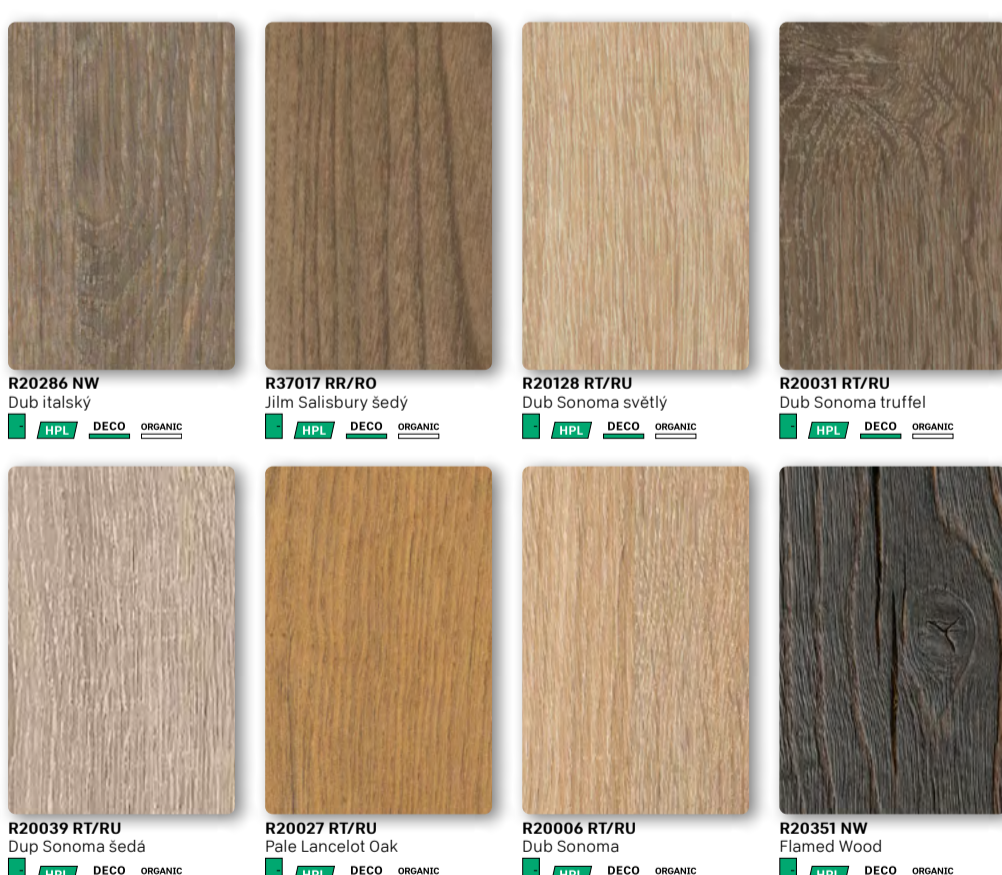

R42056 FL
Třešeň Toulouse

AS TIME GOES BY / DŘEVO S ŠEDOU PATINOU

R20286 NW
Dub italský

R37017 RR/RO
Jim Salisbury šedý

R20128 RT/RU
Dub Sonoma světlý

R20031 RT/RU
Dub Sonoma truffel

R20039 RT/RU
Dup Sonoma šedá

R20027 RT/RU
Pale Lancelot Oak

R20006 RT/RU
Dub Sonoma

R20351 NW
Flamed Wood

DEKORY MATERIÁLŮ A KAMENE

- HPL v dřevních formátech skladem
- HPL skladový program
- DecoBoard P2 skladový program a program rychlých dodávek
- DecoBoard P2 program rychlých dodávek
- OrganicBoard Pure P2 program rychlých dodávek