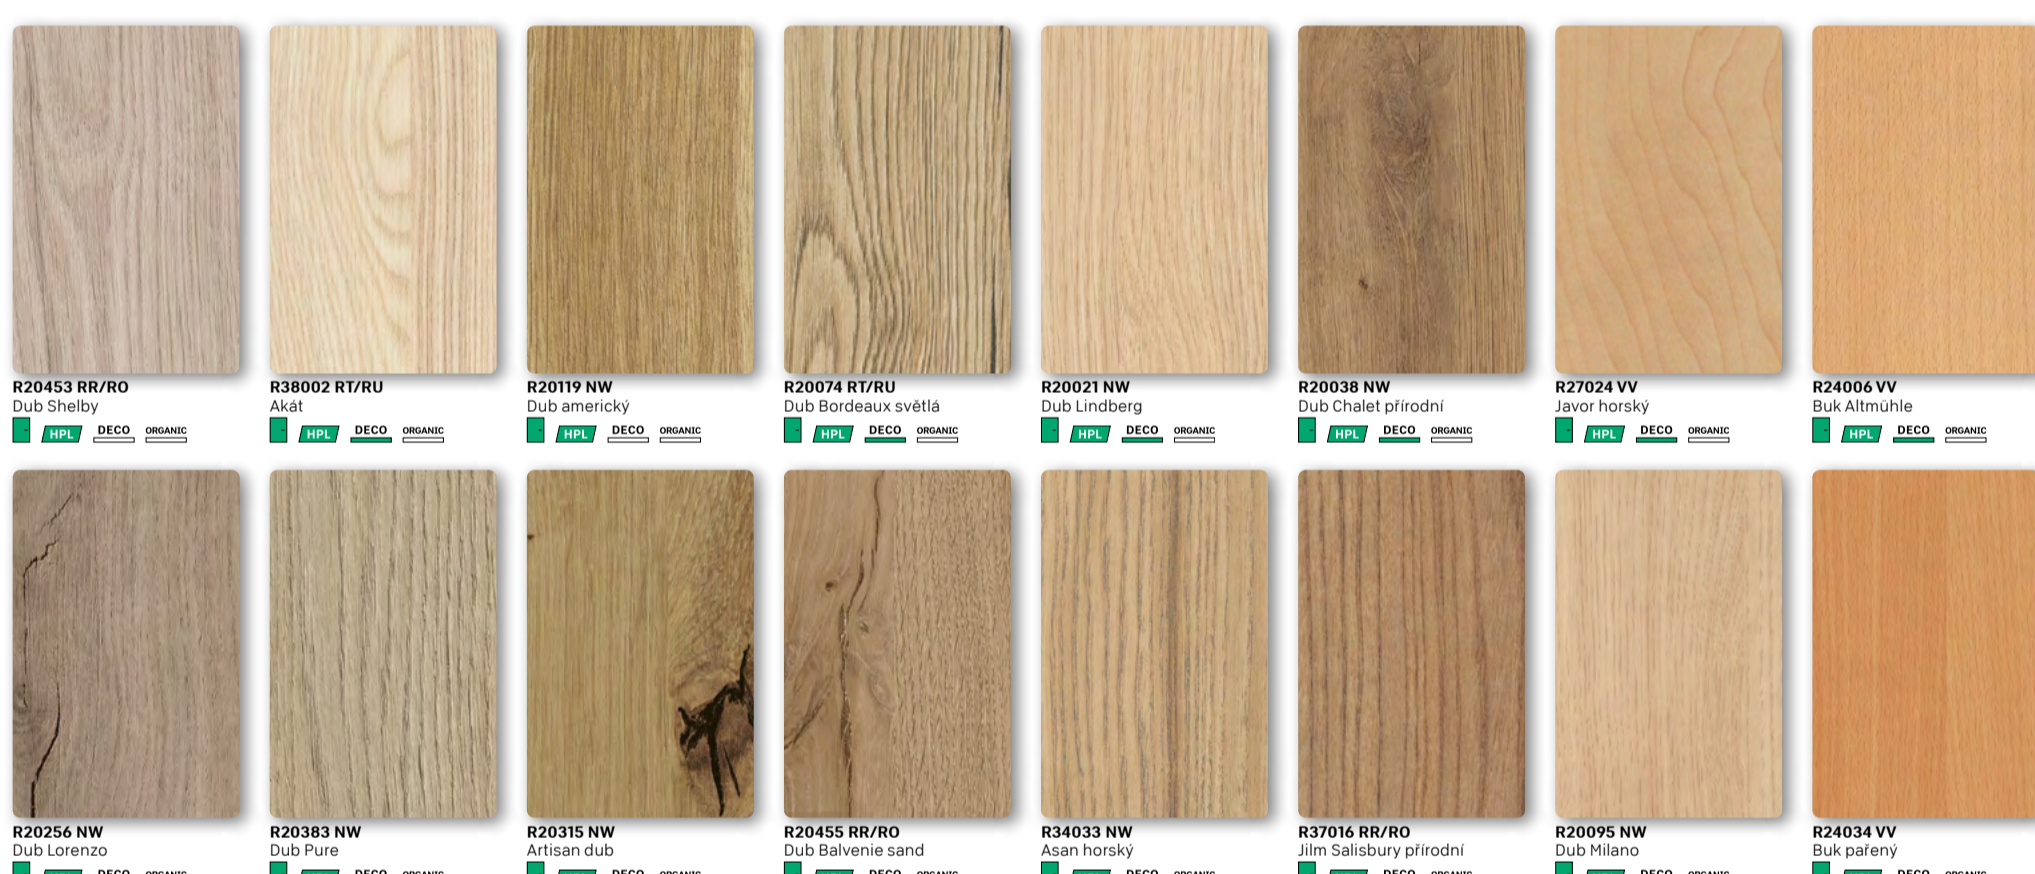

SUMMERTIME / PŘÍRODNÍ DŘEVA

R20453 RR/RO
Dub Shelby

R38002 RT/RU
Akát

R20119 NW
Dub americký

R20074 RT/RU
Dub Bordeaux světlá

R20021 NW
Dub Lindberg

R20038 NW
Dub Chalet přírodní

R27024 VV
Javor horský

R24006 VV
Buk Altmühle

R20256 NW
Dub Lorenzo

R20383 NW
Dub Pure

R20315 NW
Artisan dub

R20455 RR/RO
Dub Balvenie sand

R34033 NW
Asan horský

R37016 RR/RO
Jim Salisbury přírodní

R20095 NW
Dub Milano

R24034 VV
Buk pařený

- HPL v dřevních formátech skladem
- HPL skladový program
- DecoBoard P2 skladový program a program rychlých dodávek
- DecoBoard P2 program rychlých dodávek
- OrganicBoard Pure P2 program rychlých dodávek