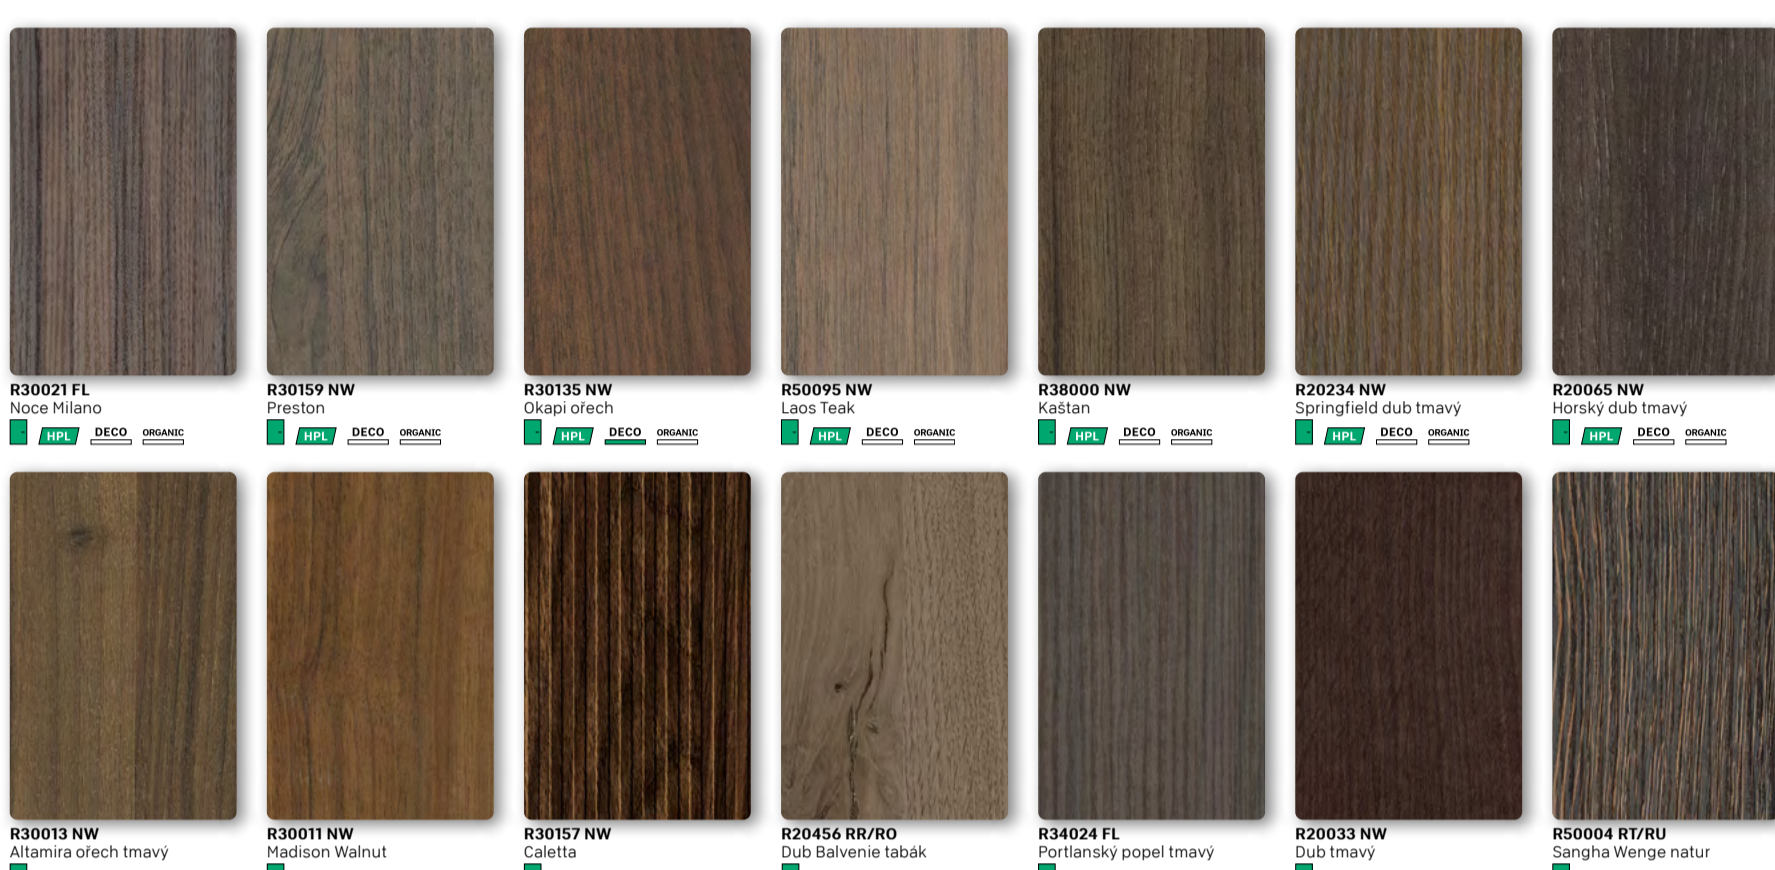

PIANOMAN / KLASICKÁ TMAVÁ DŘEVA

R30021 FL
Noce Milano

R30159 NW
Preston

R30135 NW
Okapi ořech

R50095 NW
Laoš Teak

R38000 NW
Kaštan

R20234 NW
Springfield dub tmavý

R20045 NW
Horský dub tmavý

R30013 NW
Altamira ořech tmavý

R30011 NW
Madison Walnut

R30157 NW
Caletta

R20456 RR/RO
Dub Balvenie tabák

R34024 FL
Portlanský popel tmavý

R20033 NW
Dub tmavý

R50004 RT/RU
Sangha Wenge natur

- HPL v dřevních formátech skladem
- HPL skladový program
- DecoBoard P2 skladový program a program rychlých dodávek
- DecoBoard P2 program rychlých dodávek
- OrganicBoard Pure P2 program rychlých dodávek