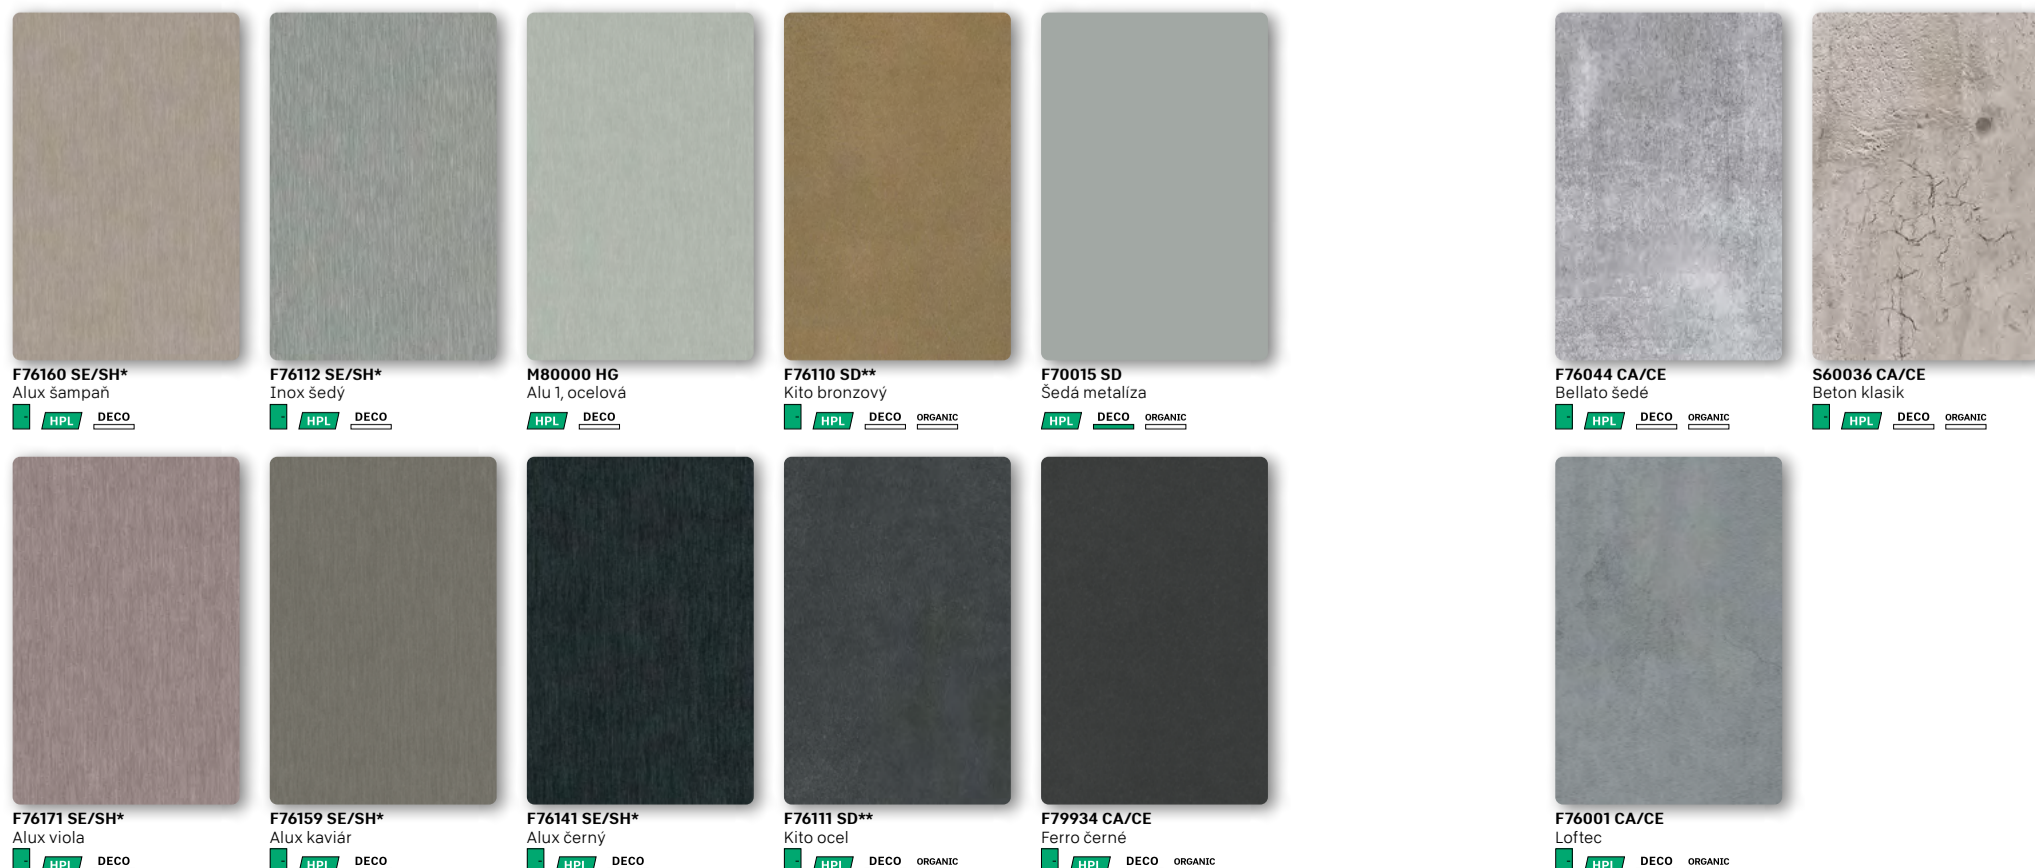

CATCH OF THE DAY / IMITACE MATERIÁLŮ

F76160 SE/SH*
Alux Sampaň

F76112 SE/SH*
Inox šedý

M80000 HG
Alu 1, ocelová

F76110 SD**
Křto bronzový

F70015 SD
Sedá metaliza

F76044 CA/CE
Bellato sedé

S60036 CA/CE
Beton klasik

F76171 SE/SH*
Alux viola

F76159 SE/SH*
Alux kaviár

F76141 SE/SH*
Alux černý

F76111 SD**
Křto ocel

F79934 CA/CE
Ferro černé

L76001 CA/CE
Lofec

F76171 SE/SH*
Alux viola

F76159 SE/SH*
Alux kaviár

F76141 SE/SH*
Alux černý

F76111 SD**
Křto ocel

F79934 CA/CE
Ferro černé

L76001 CA/CE
Lofec

F76171 SE/SH*
Alux viola

F76159 SE/SH*
Alux kaviár

F76141 SE/SH*
Alux černý

F76111 SD**
Křto ocel

F79934 CA/CE
Ferro černé

L76001 CA/CE
Lofec

F76171 SE/SH*
Alux viola

F76159 SE/SH*
Alux kaviár

F76141 SE/SH*
Alux černý

F76111 SD**
Křto ocel

F79934 CA/CE
Ferro černé

L76001 CA/CE
Lofec

* DecoBoard jako struktura s HPL formátem; dostupný v programu rychlých dodávek na požádání.
** HPL 2800 x 2800 x 30 mm - barevný, pouze vertikální použití