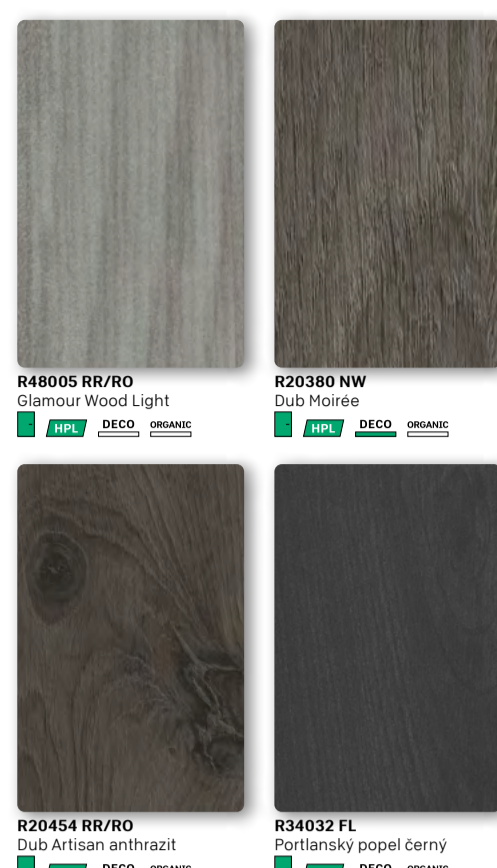

BEYOND THE SEA / SEVERSKÉ DŘEVO

R55011 DU
Anderson Pine White

R27065 FL
Javor Arlington

R20410 RR/RO
Maryland Oak

R55072 FL
Willow bílý

R27001 VV
Javor královský

R55006 DU
Borovice Fano bílá

R27044 FL
Javor mléčný

R27043 FL
Javor Kiruna

R55064 FL
Borovice Maňská

R24029 FL
Buk Fjord světlý

BLACK COFFEE / DŘEVA V ČERNÉ A BÍLÉ

R48005 RR/RO
Glamour Wood Light

R20380 NW
Dub Moirée

R20454 RR/RO
Dub Artisan antrazit

R34032 FL
Portlanský popel černý