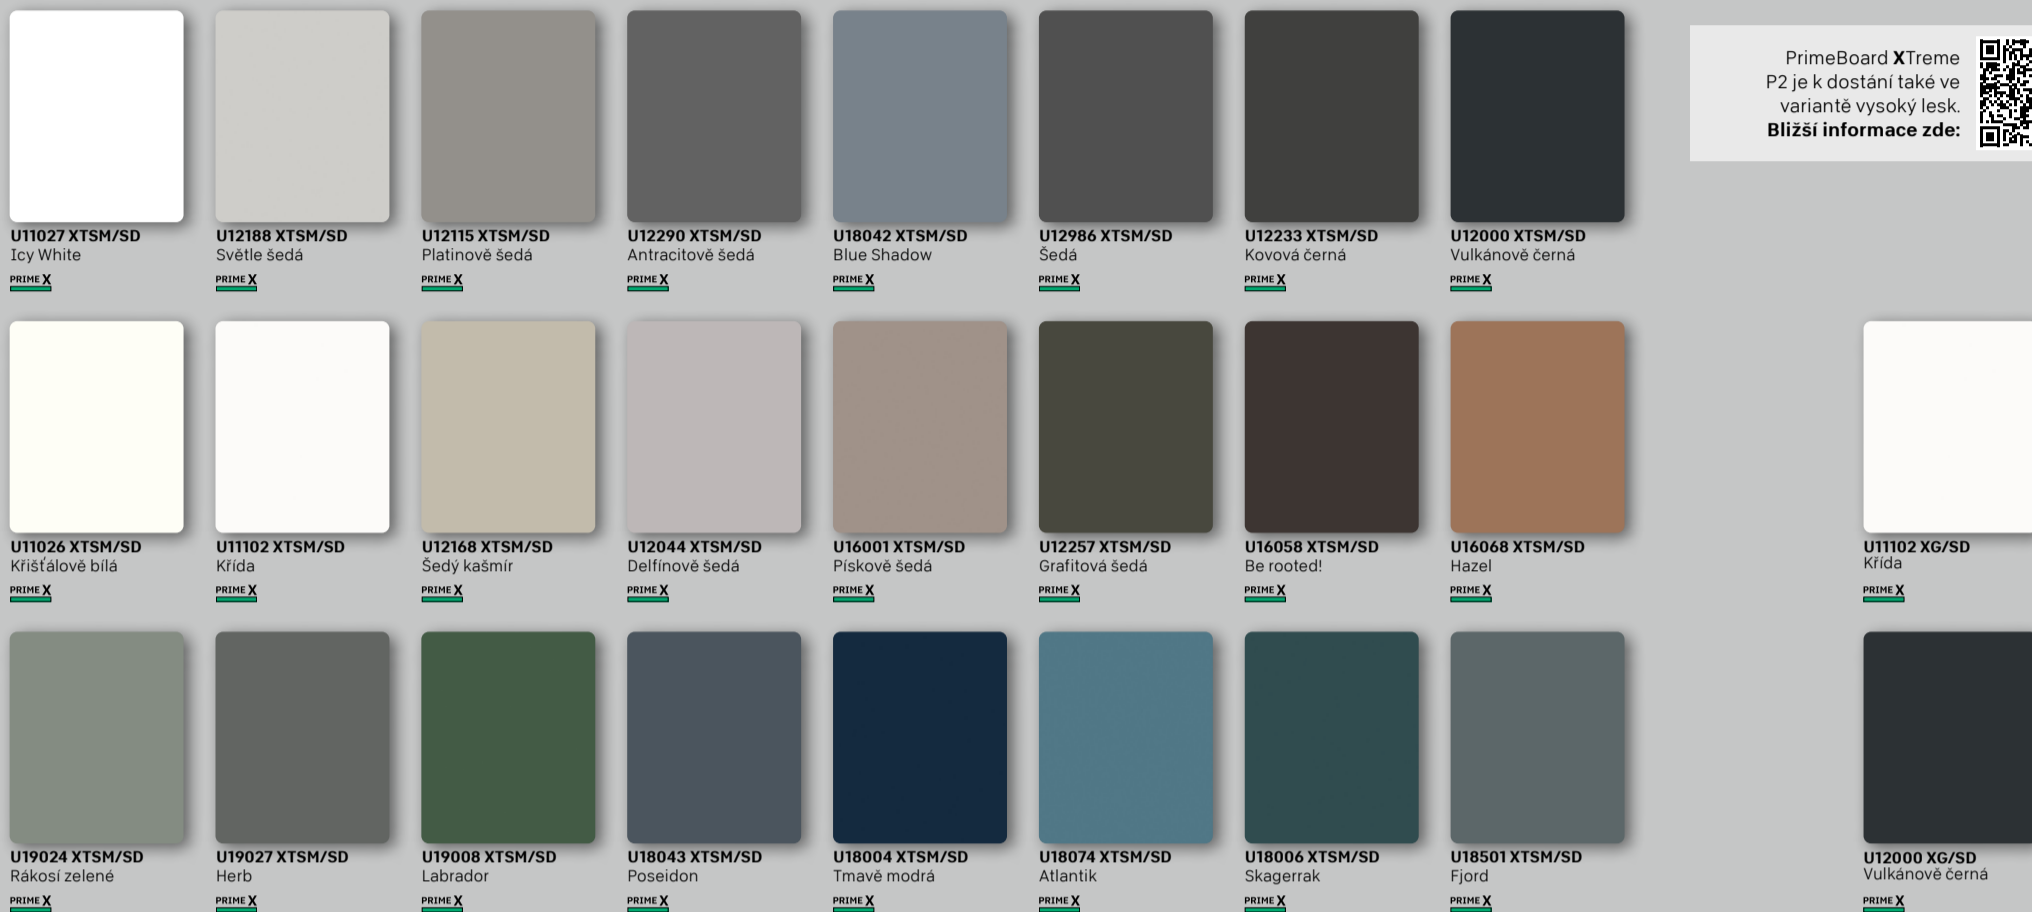

XTREME PRODUCTS

SUPERMATNÉ PRODUKTY S EFEKTEM PROTI ULPÍVÁNÍ OTISKŮ PRSTŮ 2025–2028

Použití / Zátěž

vertikální

horizontální

horizontální,
silná zátěž

PrimeBoard XTreme SuperMatt (XTSM)

Duropol XTreme (XMSM)

Duropol XTreme Touch (XMRT / XMVO)

Duropol SolidColor XTreme (XMSM)

Duropol XTreme plus (XPSM)

Duropol Compact XTreme plus (XPSM)

PRIME X PRIMEBOARD XTREME

Elegantní a inovativní lakovaná deska se supermatným povrchem z každého úhlu. PrimeBoard XTreme SuperMatt nabízí vynikající efekt proti otiskům prstů – ideální pro vertikální aplikace a v kombinaci s našimi lamináty Duropol XTreme a Duropol XTreme plus. Skladový program s jednostranným lakováním XTSM/SD.

PrimeBoard XTreme P2 skladový program