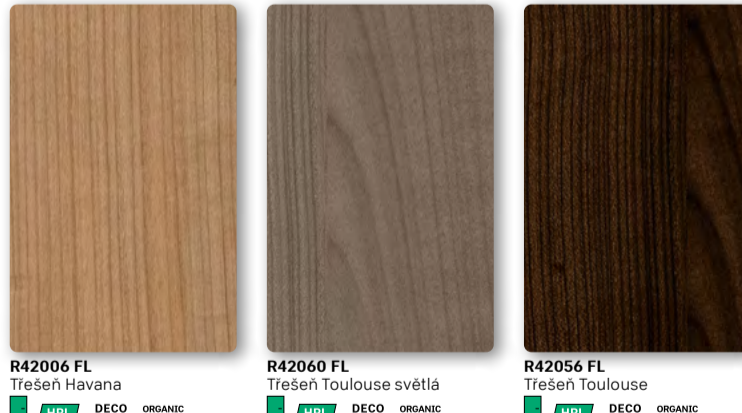

SUMMERTIME / PŘÍRODNÍ DŘEVA

R20100 NW
Dub Style skořice

R20391 NW
Dub Bijoux muškát

R20382 NW
Dub bijoux

TEA FOR TWO / TRADIČNÍ NAČERVENALÁ DŘEVA

R42006 FL
Třešeň Havana

R42060 FL
Třešeň Toulouse světlá

R42056 FL
Třešeň Toulouse