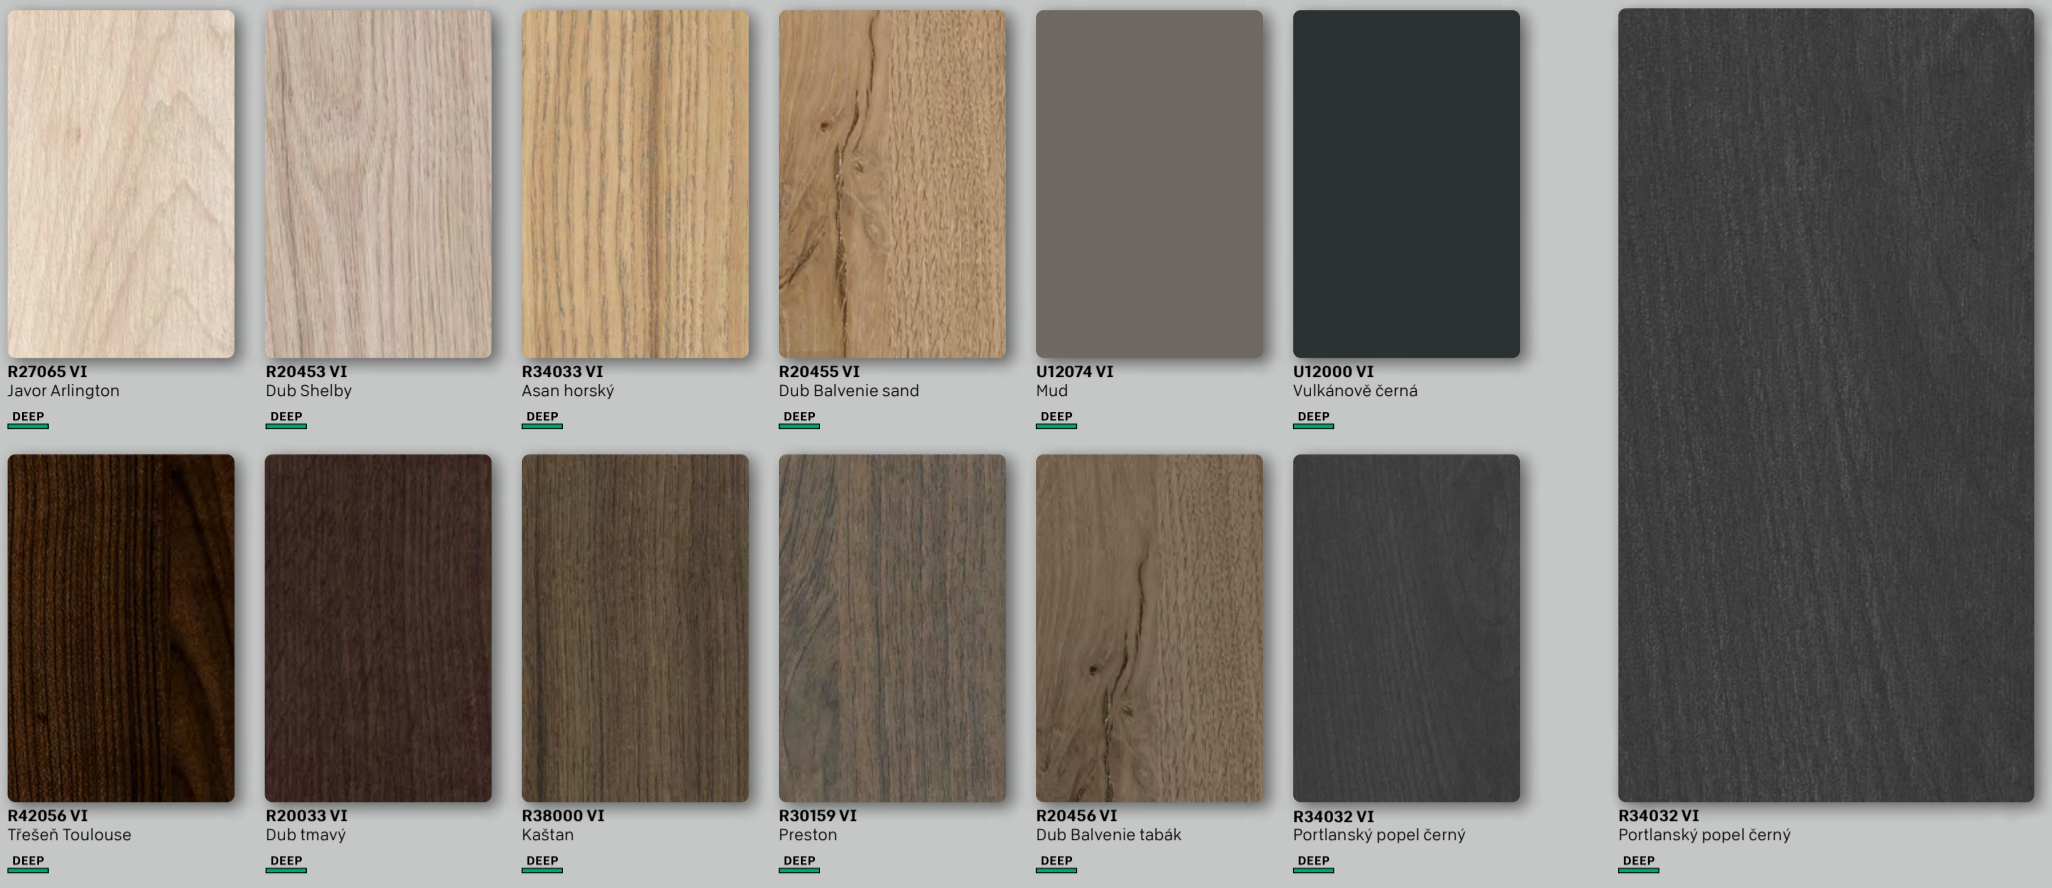

DEEP DEEPFLOW – PREMIUM S DEKOREM S HLUBOKOU STRUKTUROU DŘEVA VIENNA (VI)

Přímočará, filigránní struktura dřeva Vienna, ukazuje hmatatelnou hloubku s přirozeně působícím povrchem s decentním odstupňováním lesku. Podtrhuje autenticitu žíhaných dřevin stejným způsobem, jako dojem lakovaného dřeva u jednobarevných dekorů.

DEEP DeepFlow P2 skladový program a program rychlých dodávek

EXPRESS KOLEKCE UNIDEKORY

HPL HPL v dřevních formátech skladem
HPL HPL skladový program
DECO DecoBoard P2 skladový program a program rychlých dodávek
DECO DecoBoard P2 program rychlých dodávek
ORGANIC OrganicBoard Pure P2 program rychlých dodávek