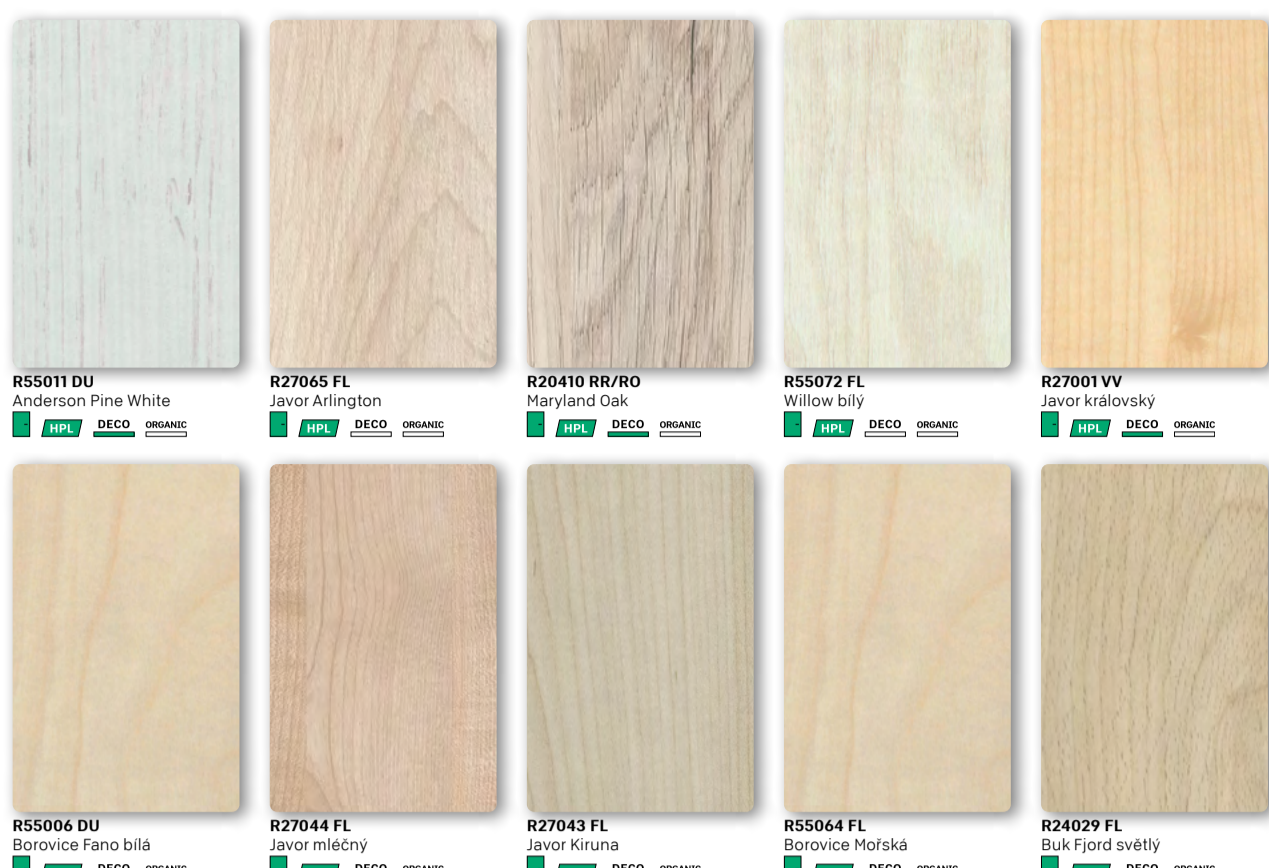

DEKORY DŘEVA

- HPL v dřevních formátech skladem
- HPL skladový program
- DecoBoard P2 skladový program a program rychlých dodávek
- DecoBoard P2 program rychlých dodávek
- OrganicBoard Pure P2 program rychlých dodávek

BEYOND THE SEA / SEVERSKÉ DŘEVO

R55011 DU
Anderson Pine White

R27065 FL
Javor Arlington

R20410 RR/RO
Maryland Oak

R55072 FL
Willow bílý

R27001 VV
Javor královský

R55006 DU
Borovice Fano bílá

R27044 FL
Javor mléčný

R27043 FL
Javor Kiruna

R55064 FL
Borovice Maňská

R24029 FL
Buk Fjord světlý