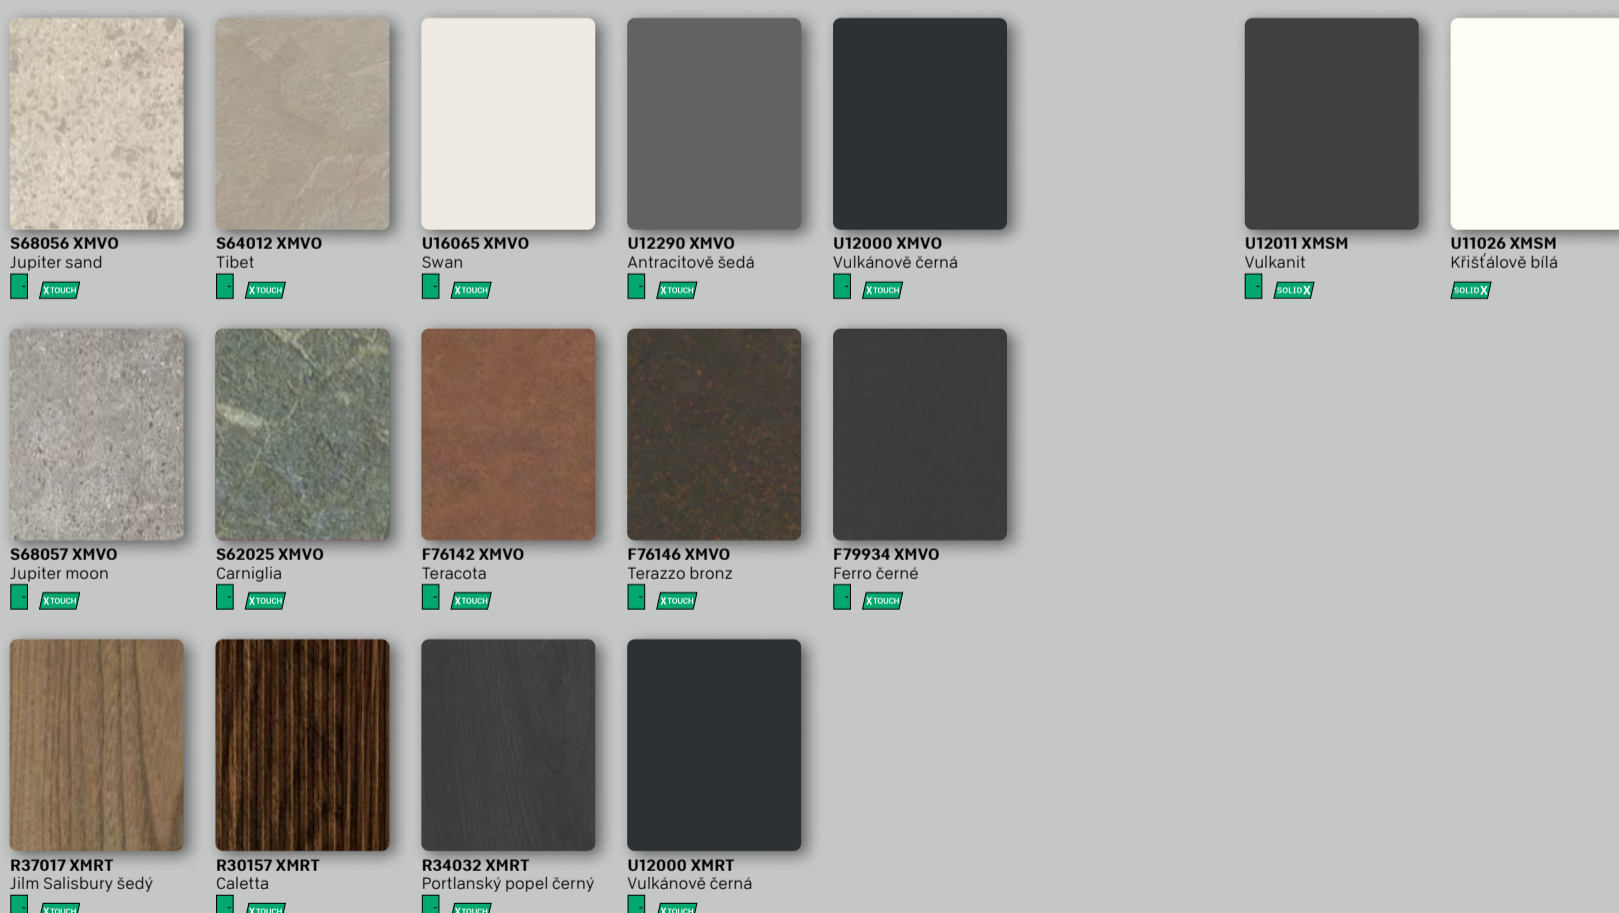

SOLIDX DUROPAL SOLIDCOLOR XTREME

Duropol SolidColor XTreme kombinuje vysoce kvalitní vlastnosti materiálu Duropol XTreme s průchozím barevným jádrem identickým s dekorem, což zajišťuje prakticky bezešvý vzhled a jednobarevný design.