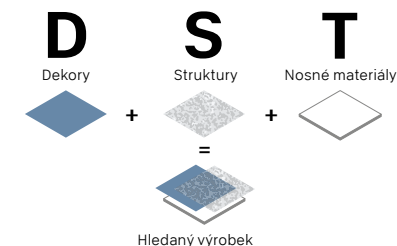

DUROPAL HPL

Všechny varianty DST-Express kolekce a Designové kolekce jsou k dispozici skladem v rozměrech 4.100 x 1.300 x 0,8 mm a 2.800 x 2.070 x 0,8 mm.

DECOBOARD P2

Skladem jsou k dispozici vybrané varianty DST-Express kolekce (viz vzorky dekorů nebo tabulka).

DEEPFLOW P2

Dekoratívni deska Premium s autenticky působící hlubokou strukturou dřeva Vienna (VI), je k dispozici skladem v rozměrech 2.800 x 2.100 x 19,4 mm.

XTREME PRODUCTS

Skladem jsou k dispozici supermatné výrobky XTreme s úpravou odolnou vůči ulpívání otisků prstů:

PrimeBoard XTreme SuperMatt P2
Duropal XTreme
Duropal XTreme Touch
Duropal SolidColor XTreme
Duropal XTreme plus

DST – PRO KAŽDÉ POUŽITÍ TEN SPRÁVNÝ PRODUKT

Individuální kombinace dekorů, struktur a nosných materiálů u výrobků z přímého laminátu a vysokotlakého laminátu HPL!

PROGRAM RYCHLÝCH DODÁVEK

DUROPAL KOMPOZITNÍ P2

Všechny varianty DST-Express kolekce a Designové kolekce jsou v programu rychlého dodání k dostání v rozměrech 4.100 x 1.300 mm a 2.800 x 2.070 mm v obvyklých tloušťkách.