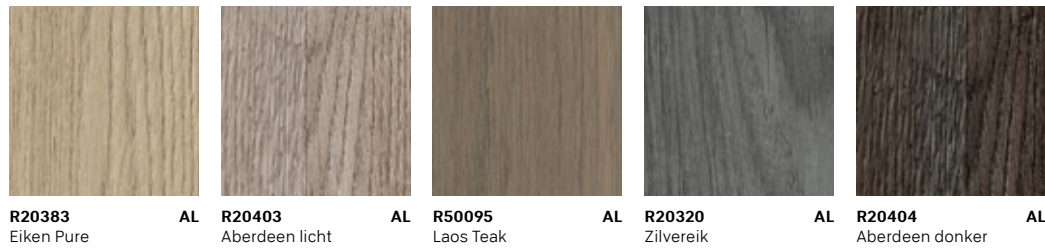

## MAESTRO

**R20410** MR Maryland eiken    **R20256** MR Eiken Lorenzo    **R37016** MR Iep Salisbury natuur    **R20033** MR Donker eiken    **U11102** MR Chalk

**R20348** MR Eiken geolied    **R20391** MR Eiken Bijoux muskaat    **R30135** MR Okapi walnoot    **R20351** MR Flamed Wood    **U12000** MR Vulkaanzwart

## ALLEGRO

**R20383** AL Eiken Pure    **R20403** AL Aberdeen licht    **R50095** AL Laos Teak    **R20320** AL Zilvereik    **R20404** AL Aberdeen donker