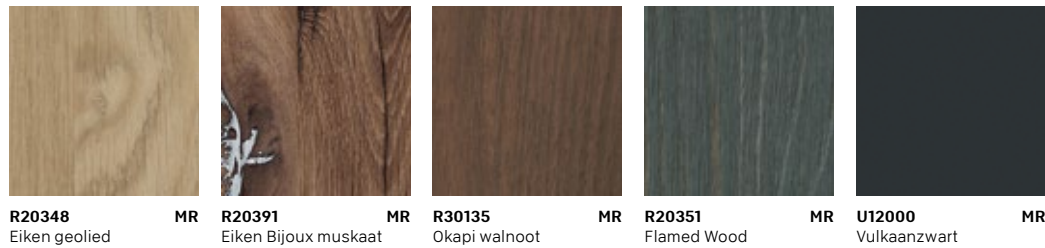

# DEEPFLOW

OPPERVLAKKEN MET  
DIEPGANG.

MAKE  
YOUR  
VISIONS  
WORK.

**PREMIUM DECORATIEVE PLATEN MET  
DE EXPRESSIEVE KRACHT VAN HOUT.**

Zo kunnen de beste kwaliteit en een realistische indruk tot in de perfectie worden gecombineerd: DeepFlow van Pflaiderer brengt natuurlijke, diepe structuren op alle oppervlakken die er realistisch uit moeten zien en bijzonder moeten aanvoelen. Voor een unieke haptische ervaring en een uitzonderlijk interieurdesign dat zelfs na jaren nog niets van zijn fascinatie verliest. Als onderdeel van de Pflaiderer decorcollectie kan DeepFlow ook naadloos worden geïntegreerd in ontwerpconcepten voor alle beroepen.

## MAESTRO

**R20410** MR Maryland eiken    **R20256** MR Eiken Lorenzo    **R37016** MR Iep Salisbury natuur    **R20033** MR Donker eiken    **U11102** MR Chalk

**R20348** MR Eiken geolied    **R20391** MR Eiken Bijoux muskaat    **R30135** MR Okapi walnoot    **R20351** MR Flamed Wood    **U12000** MR Vulkaanzwart

## ALLEGRO

**R20383** AL Eiken Pure    **R20403** AL Aberdeen licht    **R50095** AL Laos Teak    **R20320** AL Zilvereik    **R20404** AL Aberdeen donker