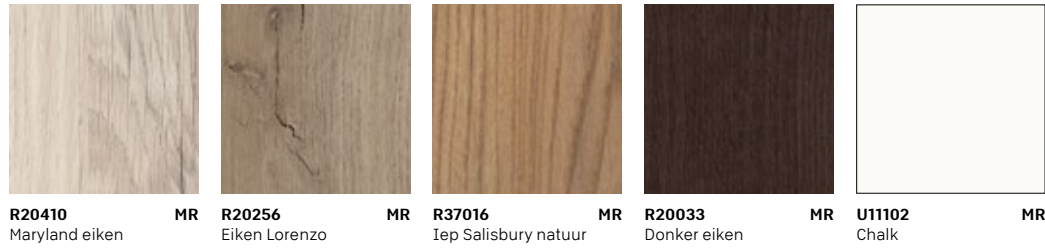

## MAESTRO

**R20410** MR Maryland eiken    **R20256** MR Eiken Lorenzo    **R37016** MR Iep Salisbury natuur    **R20033** MR Donker eiken    **U11102** MR Chalk

**R20348** MR Eiken geolied    **R20391** MR Eiken Bijoux muskaat    **R30135** MR Okapi walnoot    **R20351** MR Flamed Wood    **U12000** MR Vulkaanzwart

## ALLEGRO

**R20383** AL Eiken Pure    **R20403** AL Aberdeen licht    **R50095** AL Laos Teak    **R20320** AL Zilvereik    **R20404** AL Aberdeen donker