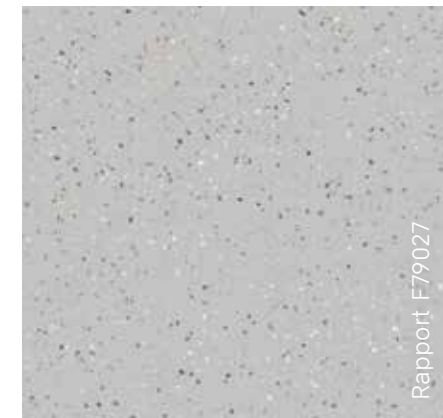

De Scandinavische pijnboom-planken met een sterk contrast in de gedeeltelijk bloemige tekening in het hout werkt royaal en helder. Het grote kleurspel van koel grijs via greige tot roodbruin maakt veelzijdige combinaties met materialen en uni tinten mogelijk. De fluweelachtige finish geeft het hout een geslepen effect van hoge kwaliteit.

Verkrijgbaar als DecoBoard en HPL.

Het vrolijke terrazzo bekoort door zijn maritieme tintje. In de zandig-korrelige achtergrond zijn schelpdierdelen verwerkt. Deze zijn bewaard gebleven in hun natuurlijke kleuren; het kleurspectrum varieert van roze, beige tinten tot roodbruin en antraciet. Bij **Shell zand** is het contrast wat minder, bij de grijze variant scherper en qua kleur helderder. **Shell** is een exclusief decor van Pfleiderer.

Verkrijgbaar als DecoBoard en HPL.