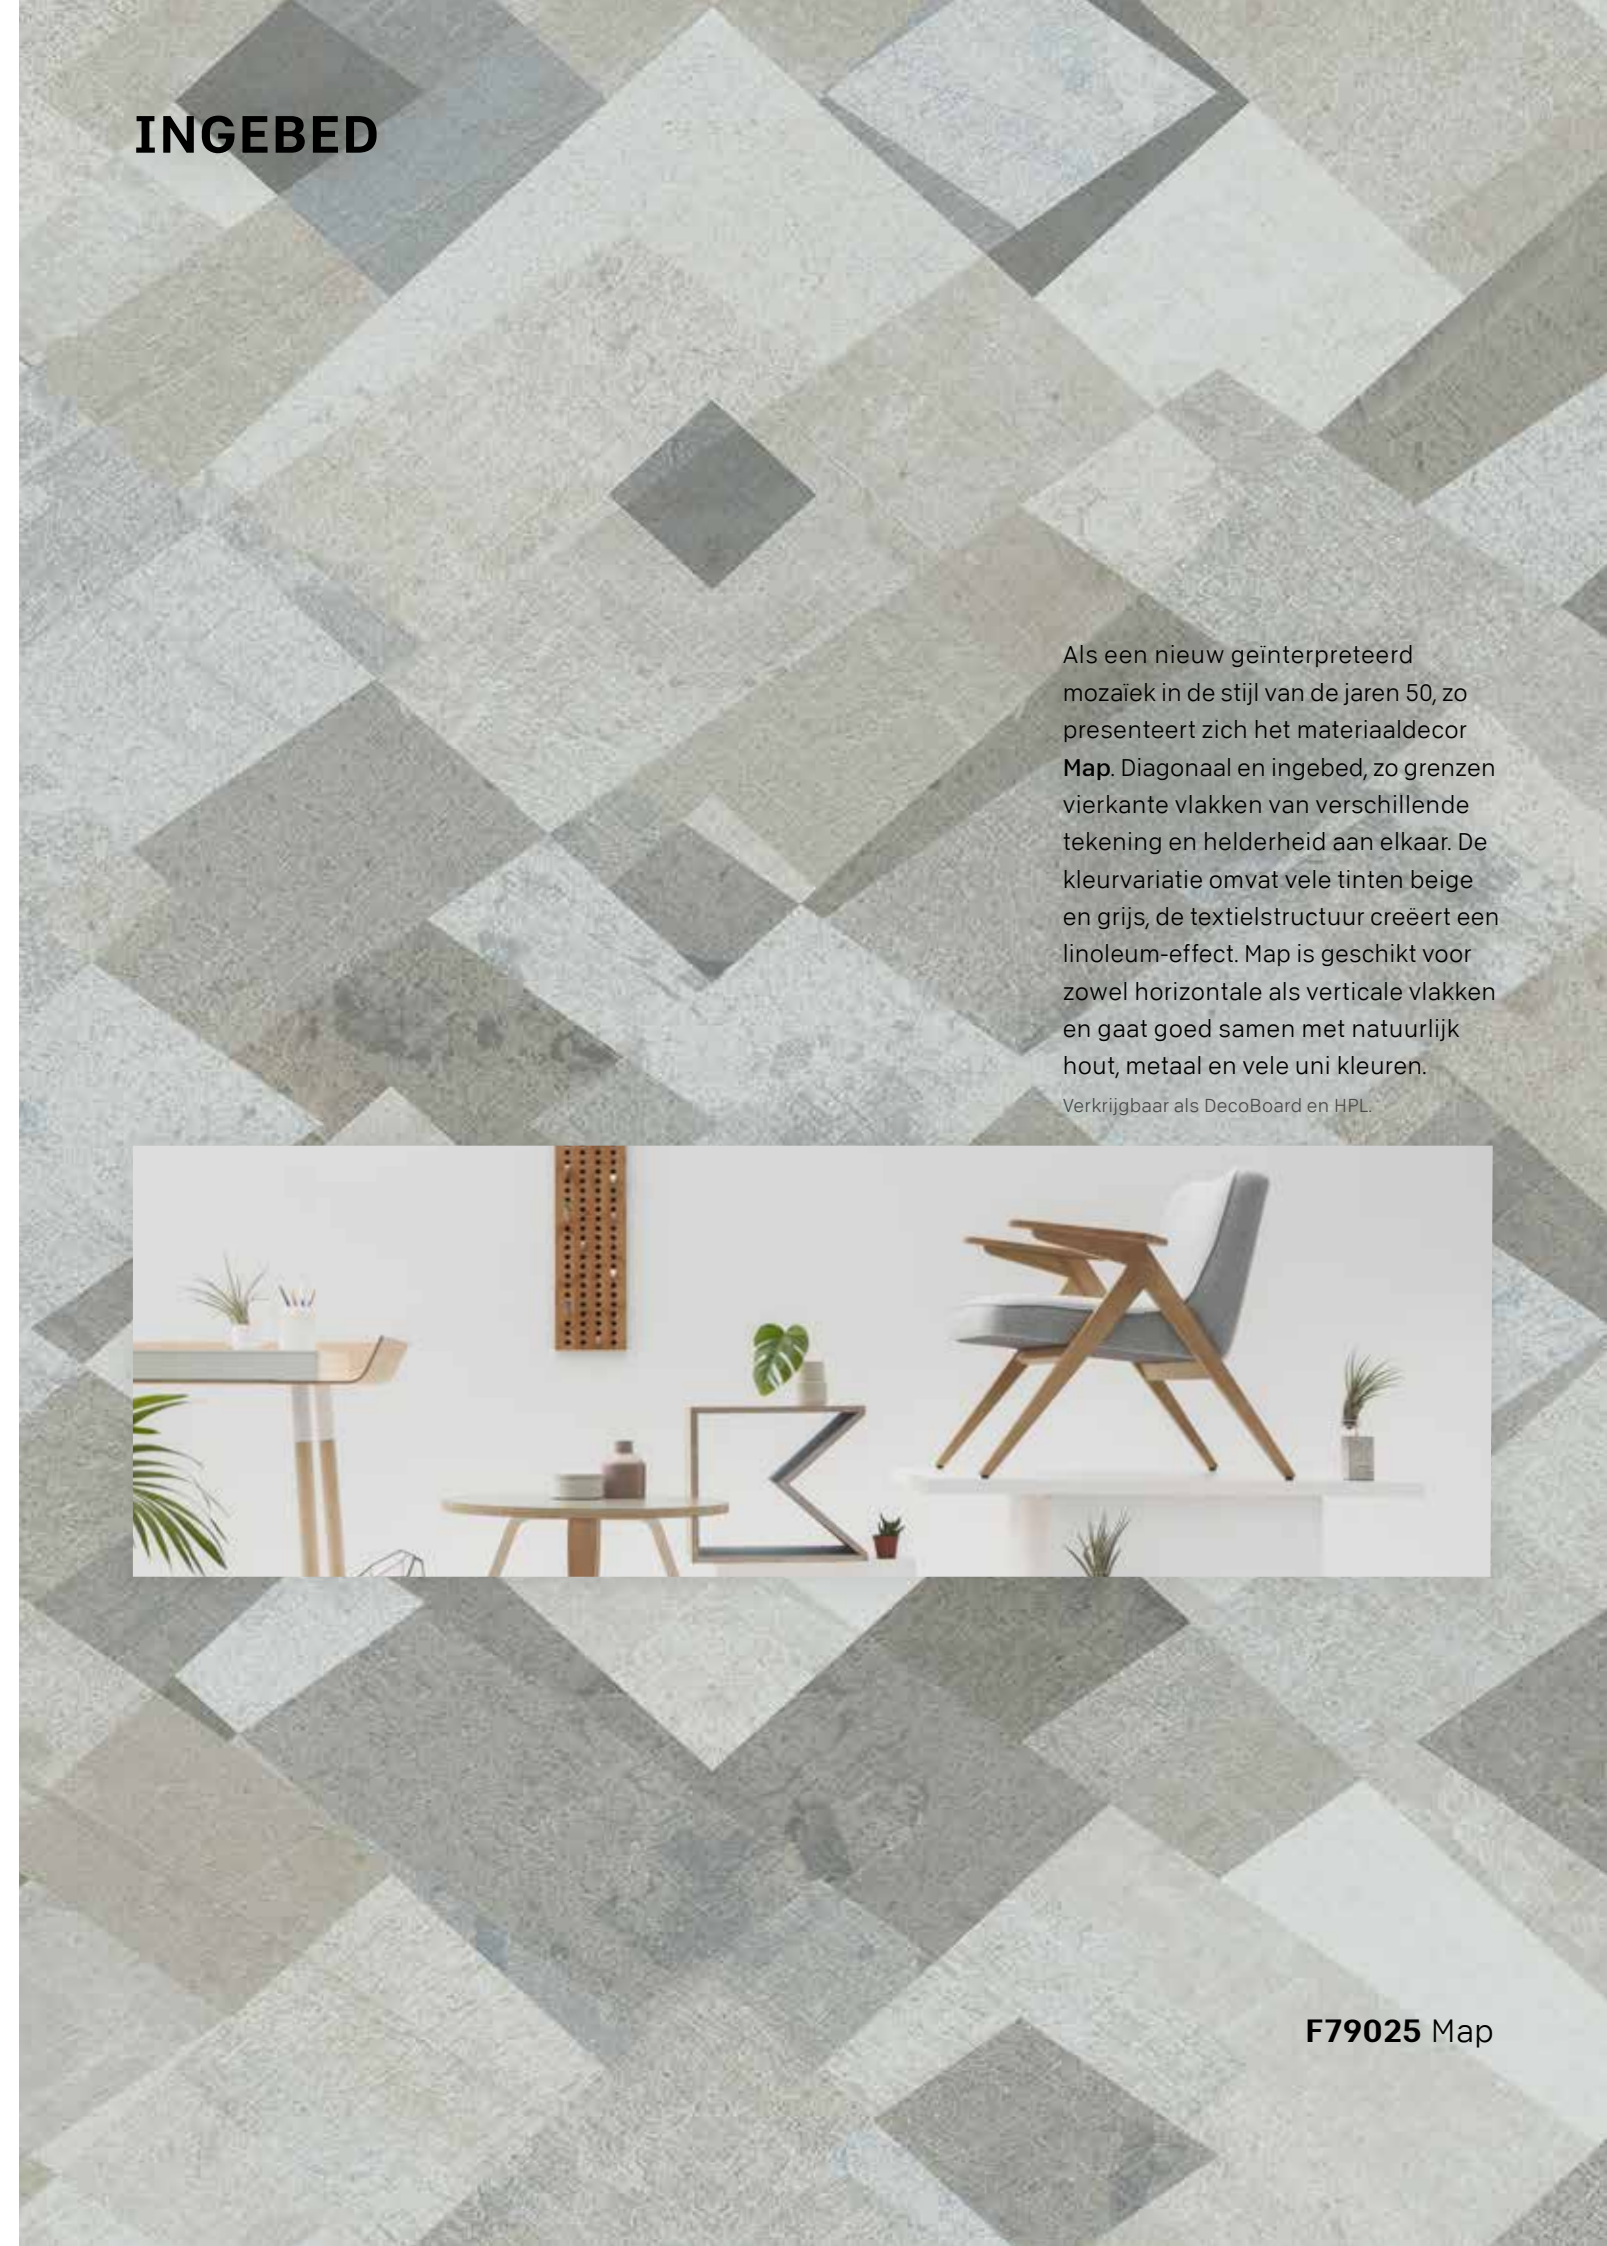

DYNAMISCH

Het geborstelde donkere eiken verrast met een spannende lay-out. All-over qua karakter met veel hele bloemen is het zeer dynamisch. Zachte overgangen, en de harmonieuze combinatie van streperige en bloemige gedeelten zorgen desondanks voor een rustig evenwichtig uiterlijk. Een subtiel kleurspel tussen bruin en grijs, gecombineerd met donkere poriën met lichtreflecties, benadrukken de tekening in het hout.

Verkrijgbaar als DecoBoard en HPL.

INGEBED

Als een nieuw geïnterpreteerd mozaïek in de stijl van de jaren 50, zo presenteert zich het materiaaldecor **Map**. Diagonaal en ingebed, zo grenzen vierkante vlakken van verschillende tekening en helderheid aan elkaar. De kleurvariatie omvat vele tinten beige en grijs, de textielstructuur creëert een linoleum-effect. Map is geschikt voor zowel horizontale als verticale vlakken en gaat goed samen met natuurlijk hout, metaal en vele uni kleuren.

Verkrijgbaar als DecoBoard en HPL.

F79025 Map