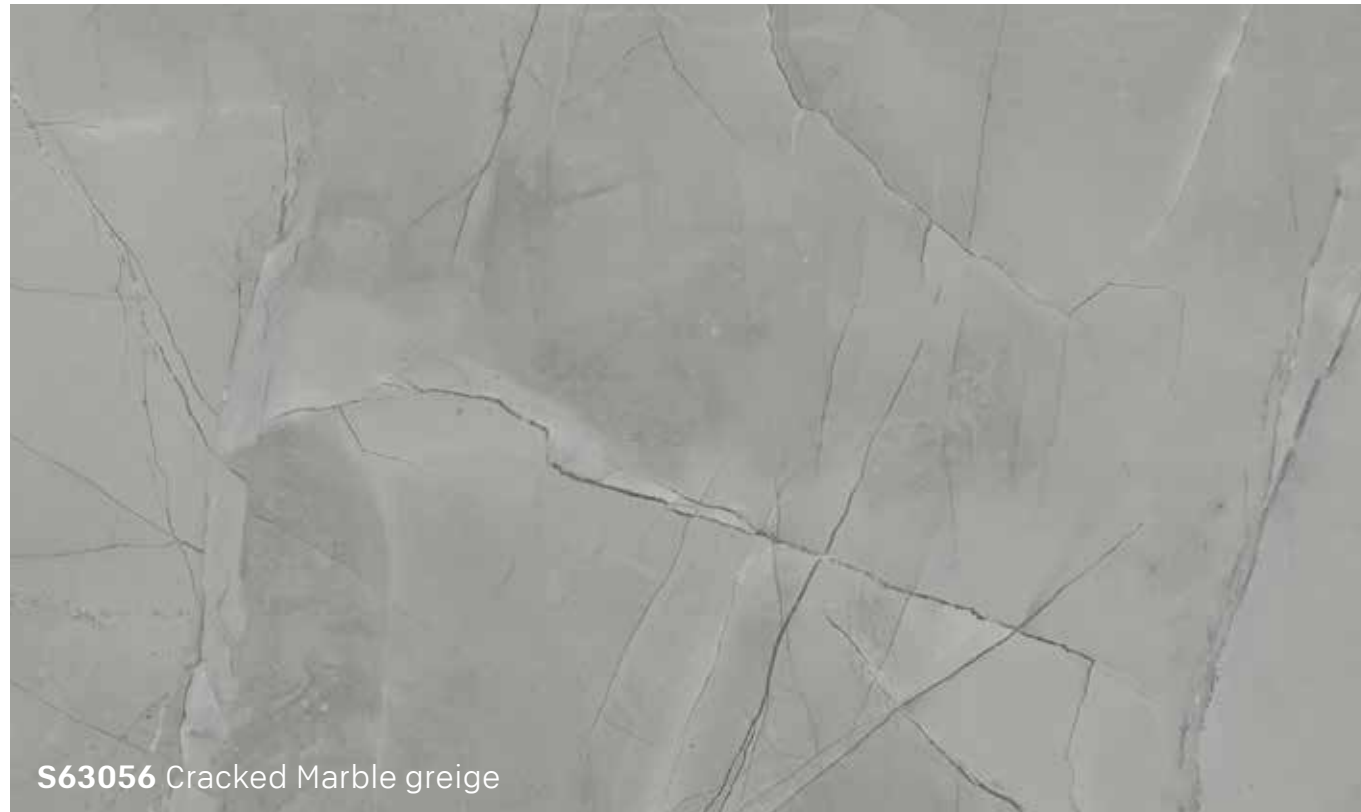

Verkrijgbaar als DecoBoard en HPL.

Met de aantrekkingskracht van de 20'er jaren uit de vorige eeuw bekoort dit geometrische houtdecor. Een combinatie van scherp in elkaar grijpende oppervlakken, elk gestreept en filigraan gesneden, zorgt voor geordende onrust. Tinten roze verrijken het subtiele kleurspel van warme grijs-nuances. **Garbo** is perfect geschikt voor grote fronten, wandpanelen alsmede tafelbladen en deuren.

Verkrijgbaar als DecoBoard en HPL.

R48052 Garbo

GRAFISCH

Het grafische marmer kenmerkt zich door zijn weidsheid en precisie. De haarfijne, kriskras lopende aders trekken door de fluweelachtig werkende, kalme achtergrond. Dit leeft door harmonieuze overgangen van helderheid en kleurintensiteit. De aders, diepzwart en in verschillend grote binnenruimtes helder geschakeerd, geven de geslepen steen een dynamische uitstraling. Cracked Marble wordt in warme, roodachtige grijs tinten gehouden; de grijsblauwe variant is donkerder en in grijs tinten met een blauwgroen aandeel. **Cracked Marble** is richtingloos van karakter en is perfect geschikt voor horizontale oppervlakken en de meubel- en interieurbouw, evenals voor outdoor meubilair of gevels.