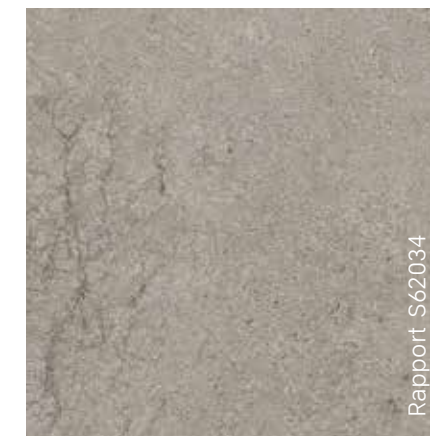

Verkrijgbaar als DecoBoard en HPL.

S62034 Savolinn

Rapport R20384

Rapport S62034

Het vlakke universele basalt heeft een keramisch effect met open poriën. Het ruwe, licht getrapte oppervlak bezielt het met fijne aders doortrokken amorfe vlak. Dankzij de harmonische contrasten met een doorschijnende lichte achtergrond, gecombineerd met een subtiel kleurspel tussen geel- en rood-achtige grijs tinten krijgt **Savolinn** met al zijn terughoudendheid lichtheid en frisheid. Deze steen past simpelweg bij alles.